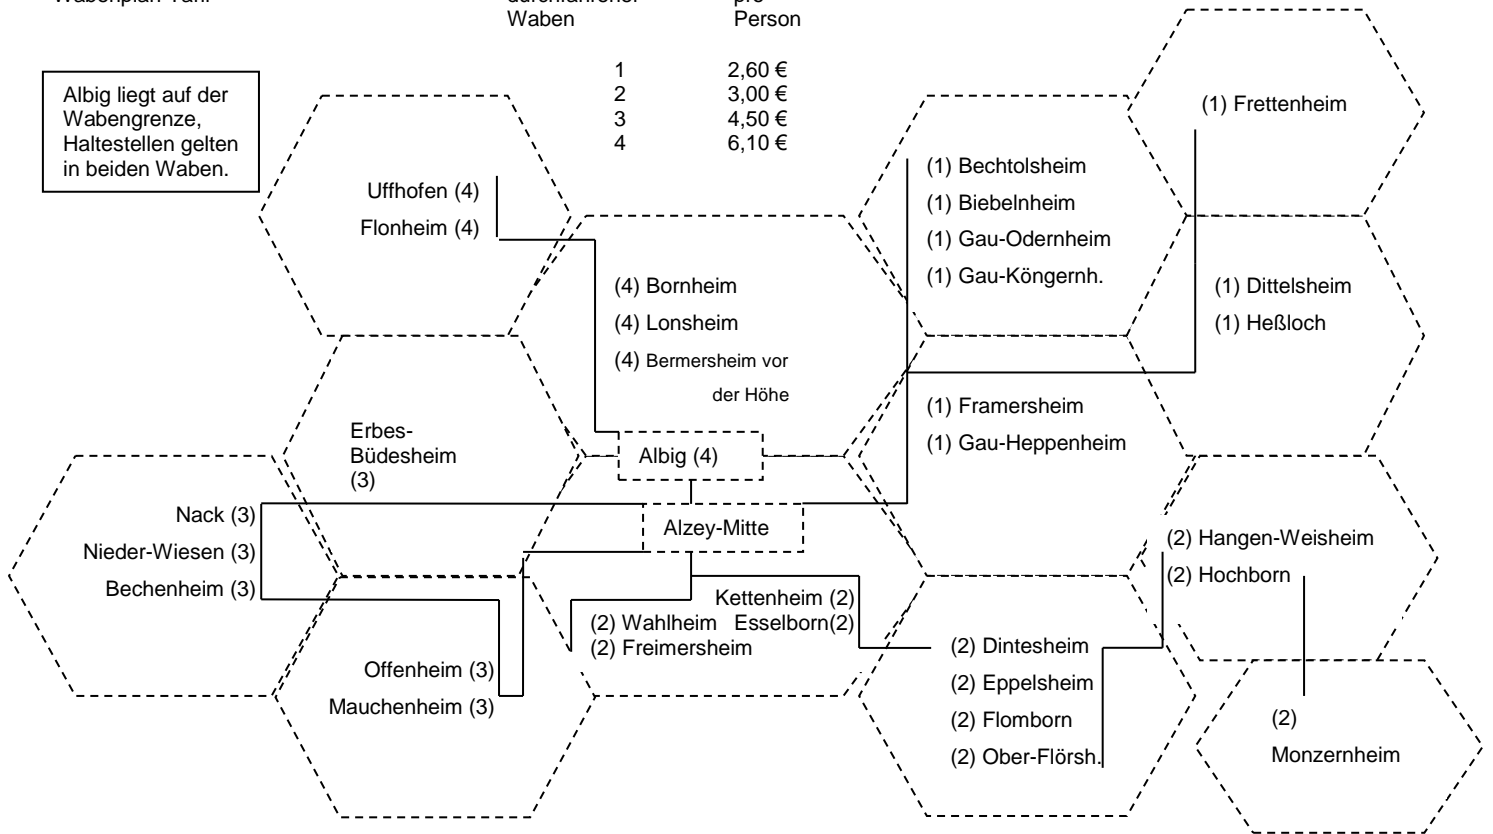

# Linienführung

Ruftaxi-Verkehr Alzey-Land  
Wabenplan-Tarif

Anzahl  
durchfahrener  
Waben

Fahrpreis  
pro  
Person

(1) (2) (3) (4) = Liniennummer

Albig liegt auf der  
Wabengrenze,  
Haltestellen gelten  
in beiden Waben.

1	2,60 €
2	3,00 €
3	4,50 €
4	6,10 €

Die Mitnahmeregelung für  
Wochenende und  
Feiertag gilt im Ruftaxi  
**nicht!**