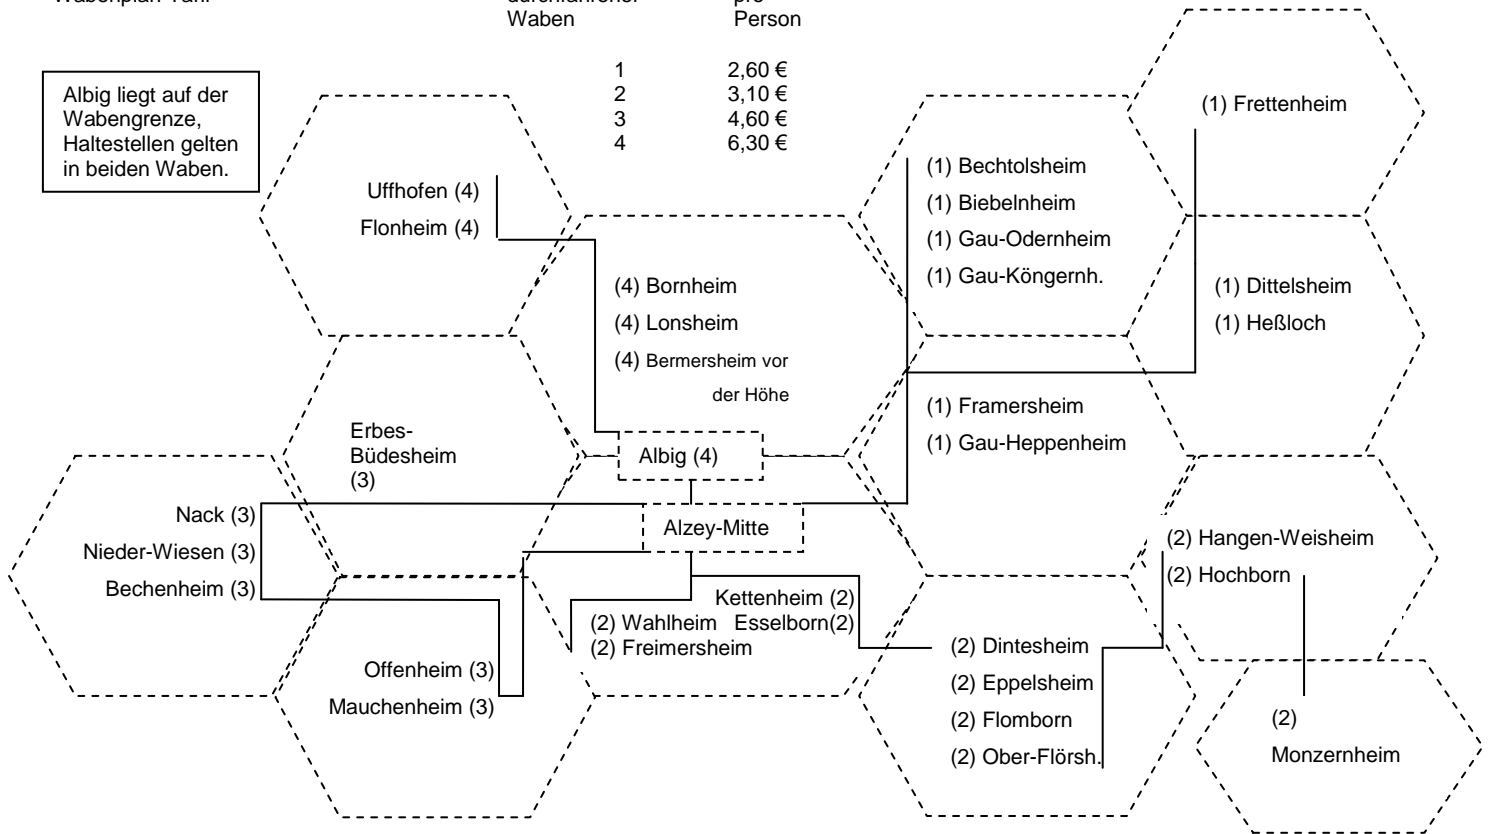

Linienführung

Ruftaxi-Verkehr Alzey-Land
Wabenplan-Tarif

Anzahl
durchfahrener
Waben

Fahrpreis
pro
Person

(1) (2) (3) (4) = Liniennummer

1	2,60 €
2	3,10 €
3	4,60 €
4	6,30 €

Albig liegt auf der
Wabengrenze,
Haltestellen gelten
in beiden Waben.

Die Mitnahmeregelung für
Wochenende und
Feiertag gilt im Ruftaxi
nicht!