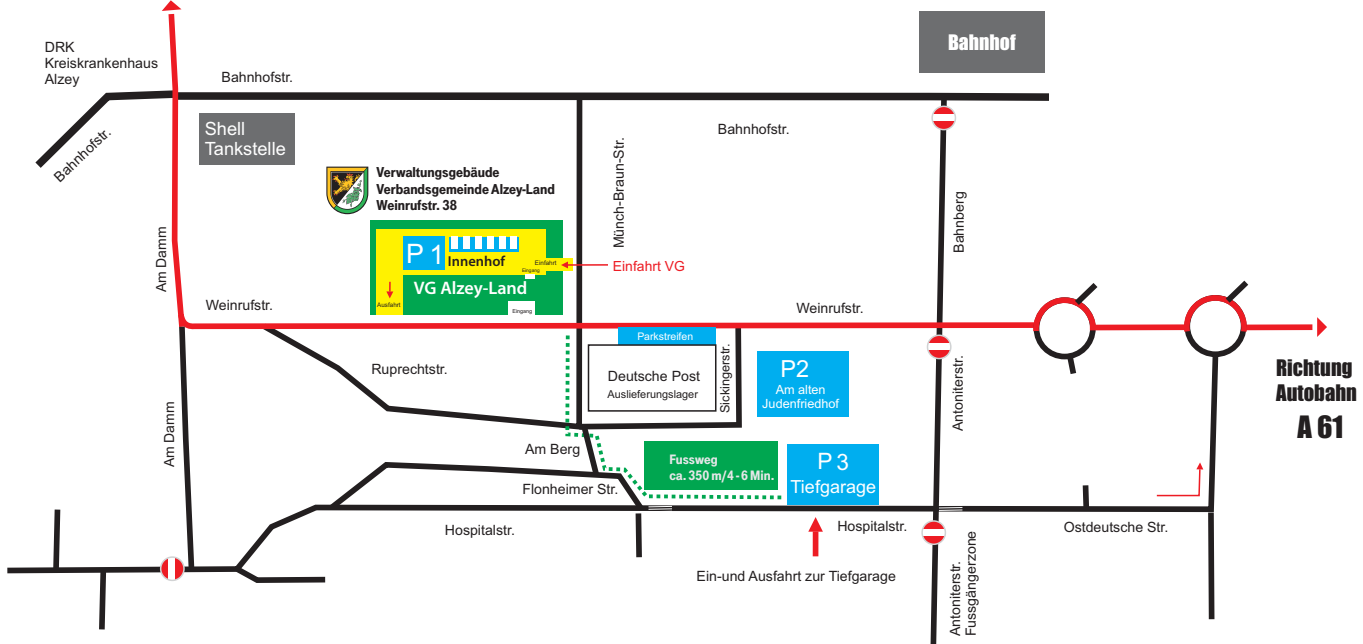

# Ihr Weg zur Verbandsgemeinde Alzey-Land

Weinrufstr. 38, 55232 Alzey

Richtung  
Autobahn  
A 63

## PARKEN

P1  
P2  
P3

VG - Innenhof - Gebührenfrei

Am alten Judenfriedhof - Parkautomat - Handyparken möglich

Tiefgarage - Handyparken möglich