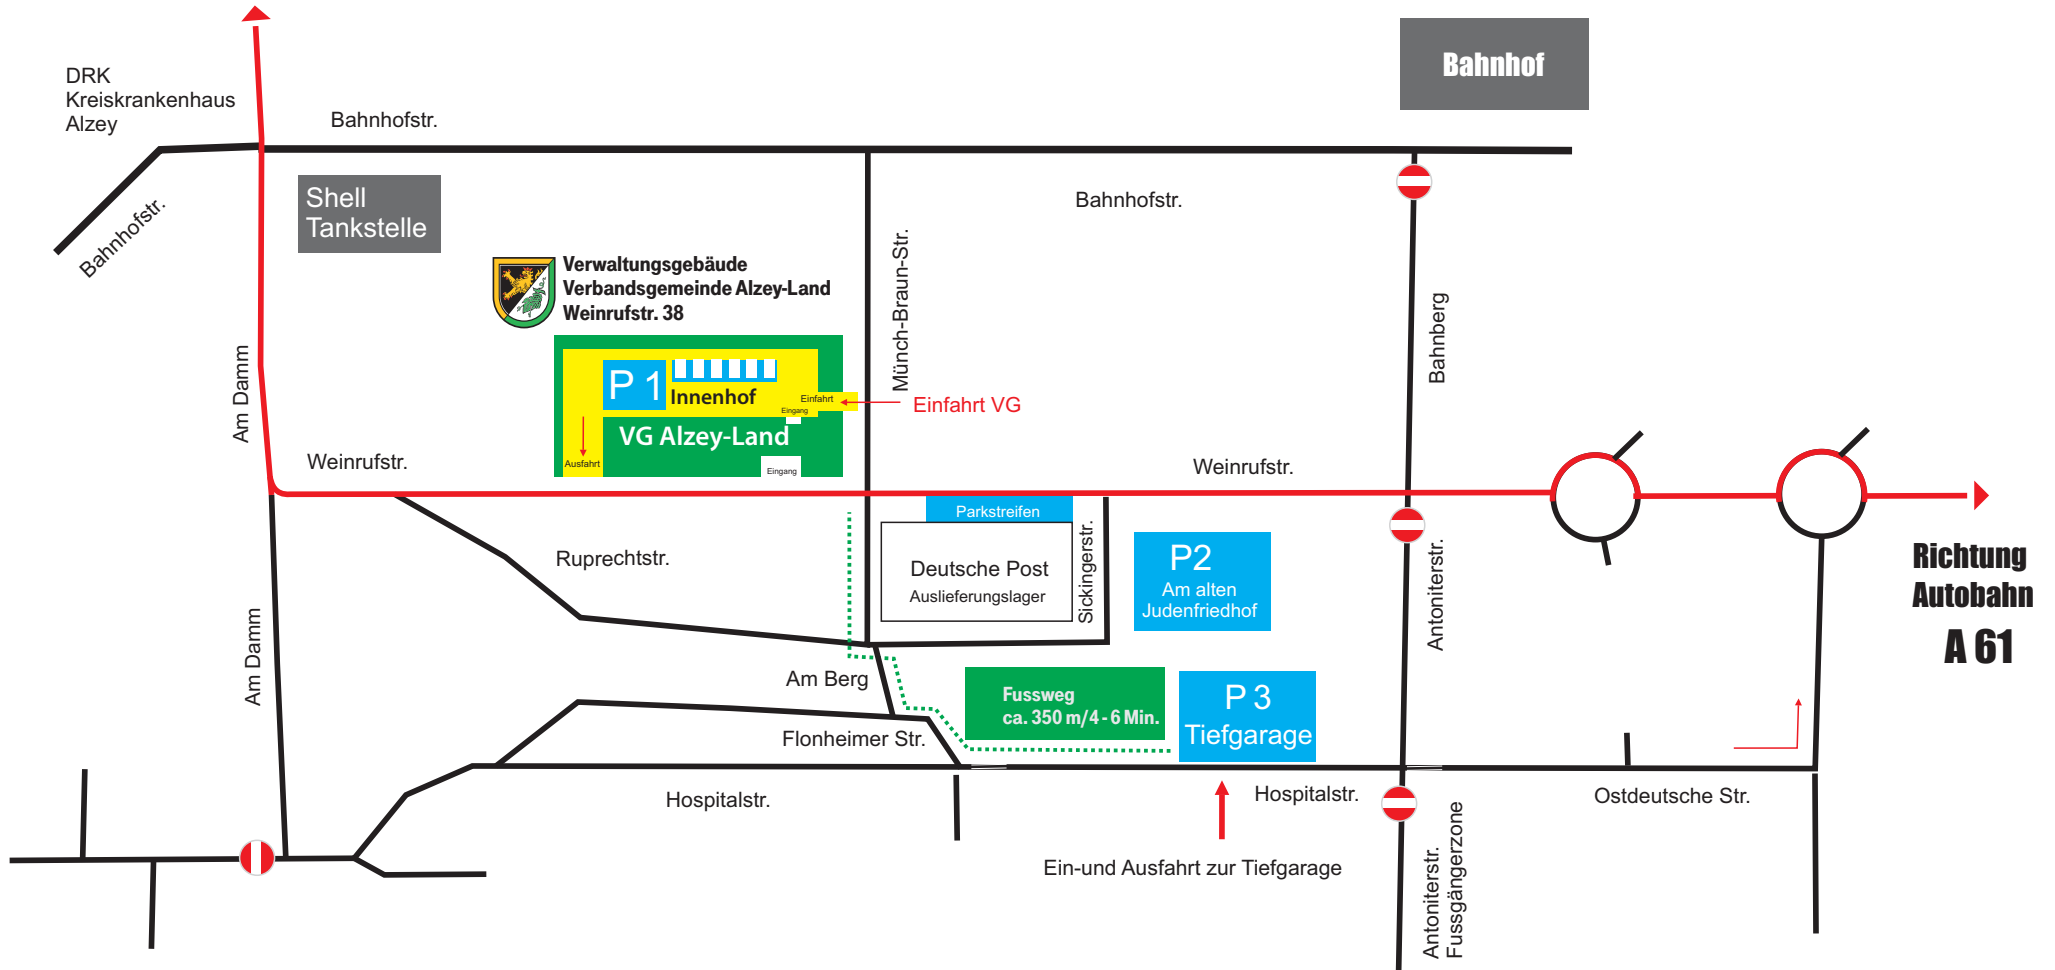

Ihr Weg zur Verbandsgemeinde Alzey-Land

Weinrufstr. 38, 55232 Alzey

PARKEN

P1

VG - Innenhof - Gebührenfrei

P2

Am alten Judenfriedhof - Parkautomat - Handyparken möglich

P3

Tiefgarage - Handyparken möglich