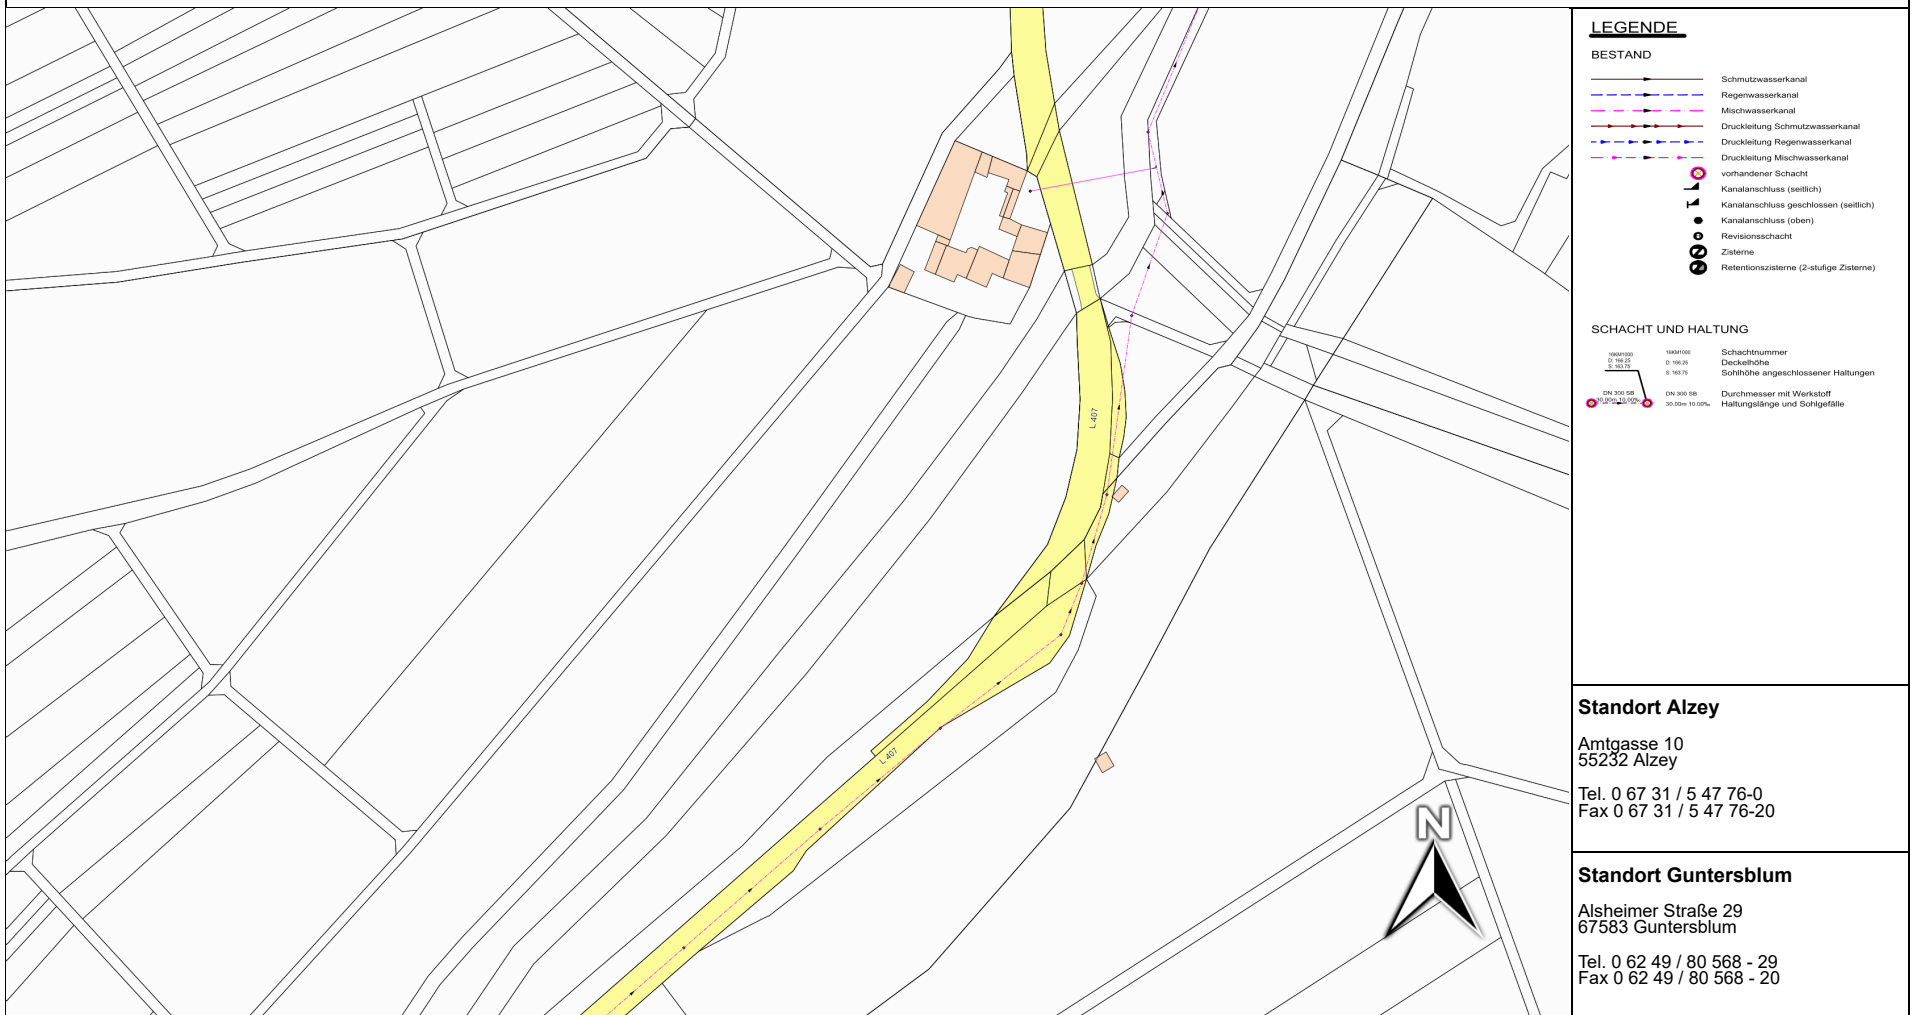

Wichtiger Hinweis!

Wir übernehmen keine Gewähr für die Richtigkeit der Angaben und Lage der Entwässerungsanlagen. Die Lagegenauigkeit ist vor Ort entsprechend zu prüfen.

PLANAUSKUNFT**Standort Alzey**Amtgasse 10
55232 AlzeyTel. 0 67 31 / 5 47 76-0
Fax 0 67 31 / 5 47 76-20**Standort Guntersblum**Alsheimer Straße 29
67583 GuntersblumTel. 0 62 49 / 80 568 - 29
Fax 0 62 49 / 80 568 - 20BEREICH
**Zweckverband Abwasserentsorgung
Rheinhausen**ORT
Flonheim-UffhofenPLANINHALT
**Lageplan
Abwasseranlagen**MASSTAB
M 1 : 2500DATUM
19.01.2023Zweckverband
Abwasserentsorgung
Rheinhausen