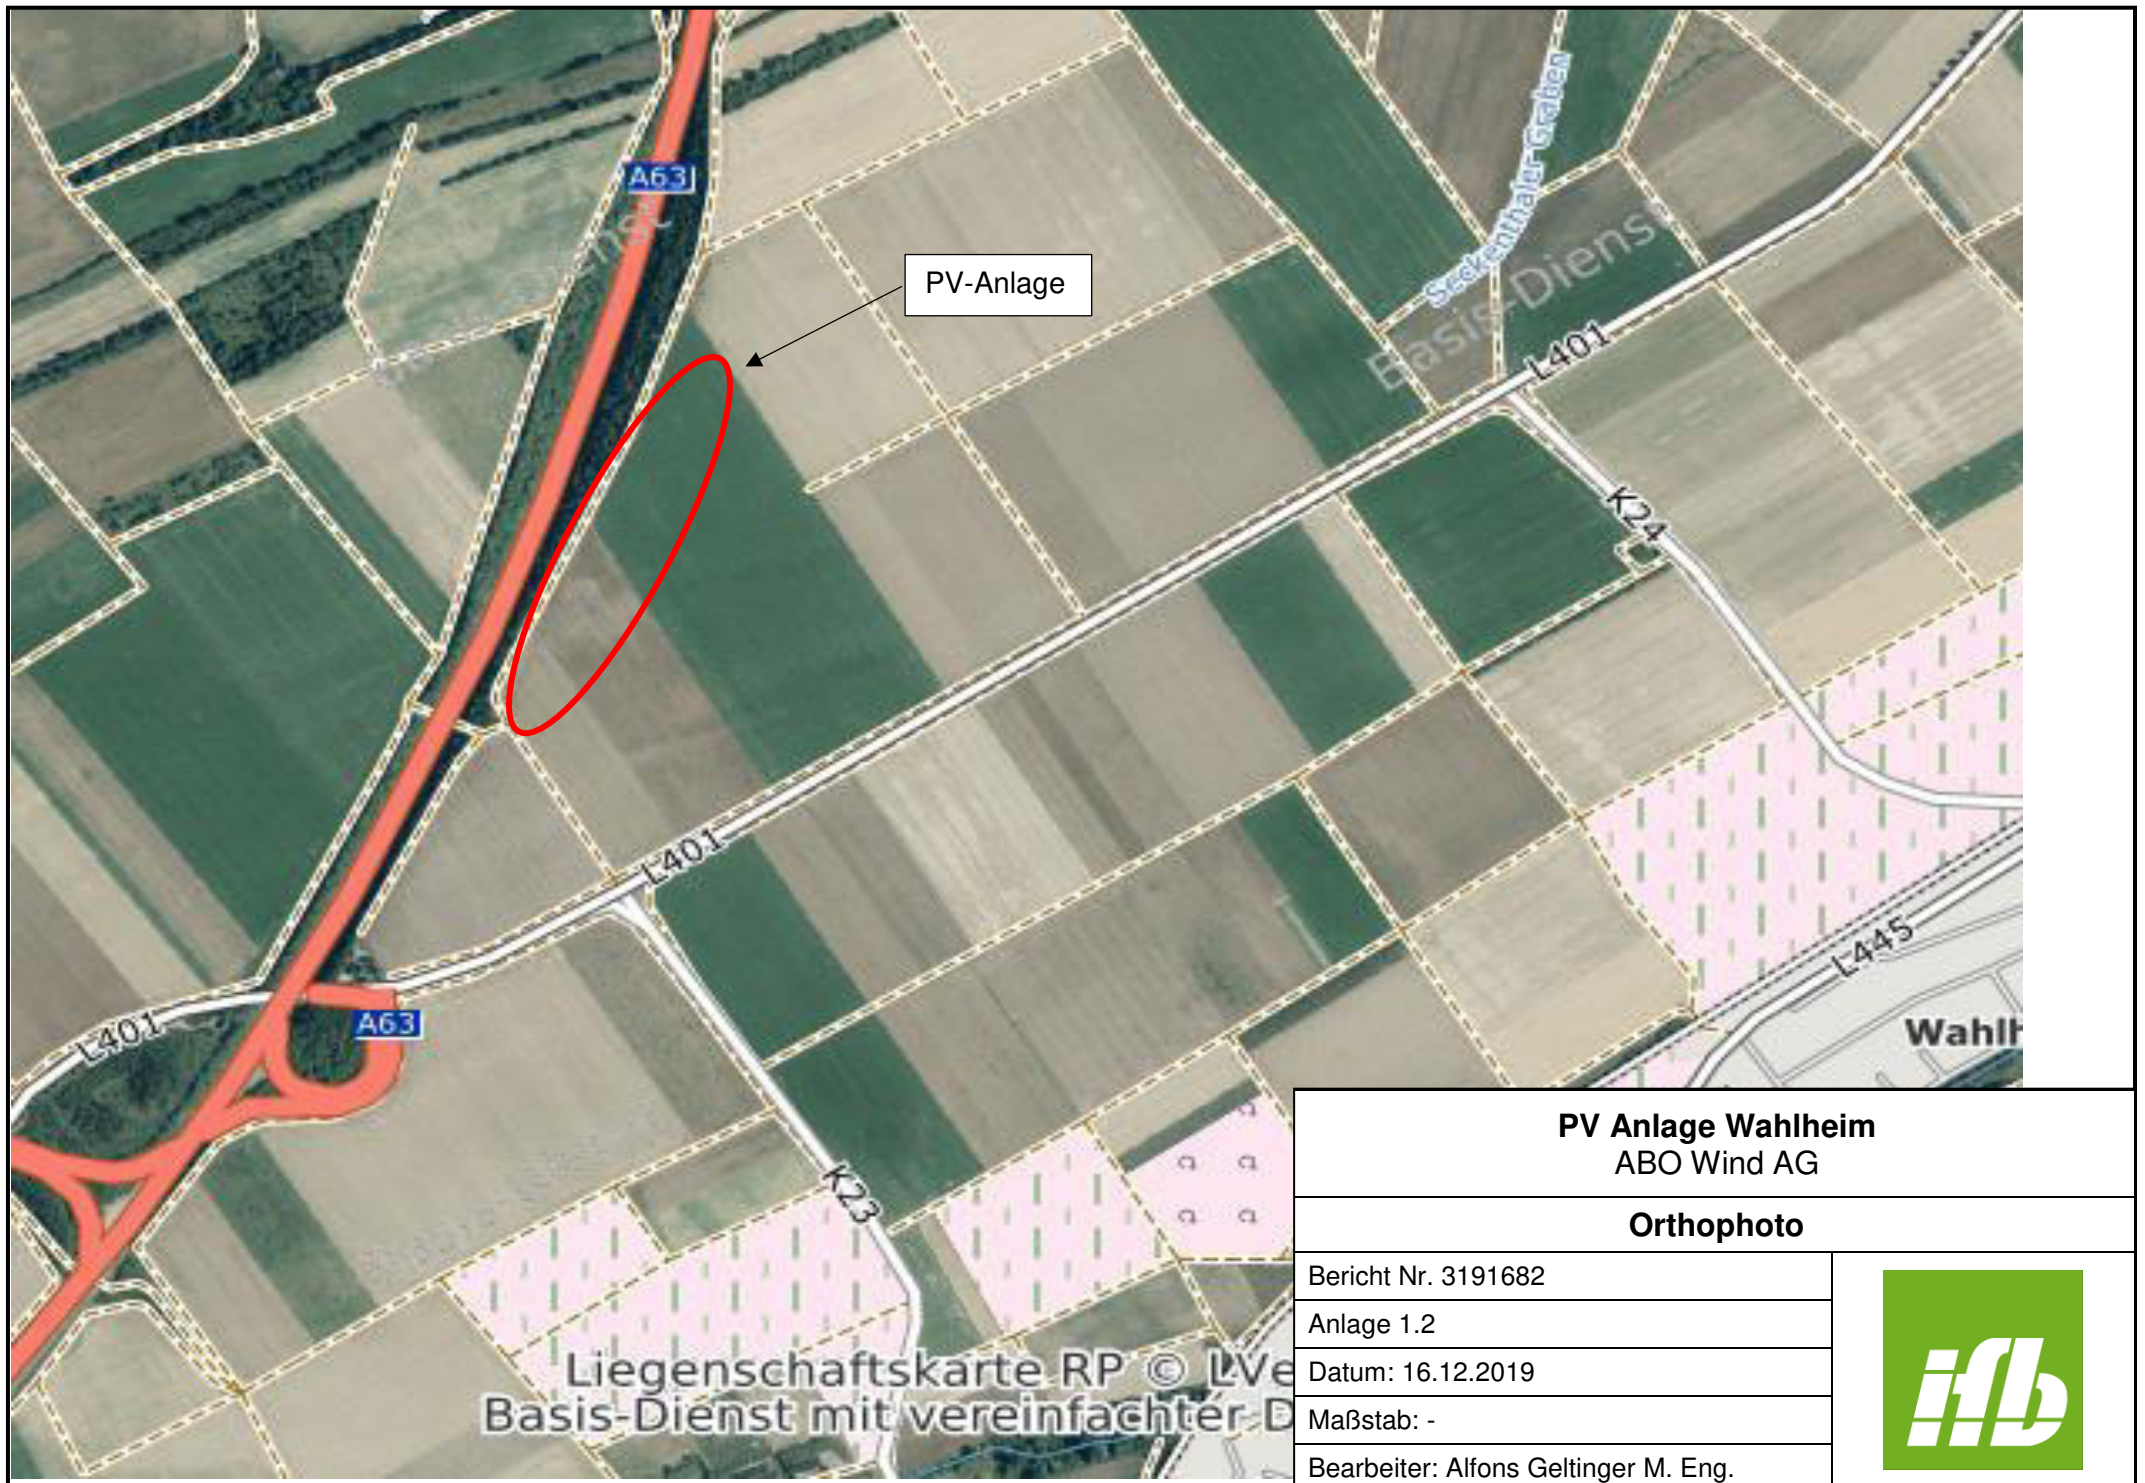

PV-Anlage
Wahlheim

PV Anlage Wahlheim
ABO Wind AG

Übersichtskarte

Bericht Nr. 3191682

Anlage 1.1

Datum: 12.12.2019

Maßstab: --

Bearbeiter: Alfons Geltinger M. Eng.

PV-Anlage

PV Anlage Wahlheim
ABO Wind AG

Orthophoto

Bericht Nr. 3191682

Anlage 1.2

Datum: 16.12.2019

Maßstab: -

Bearbeiter: Alfons Geltinger M. Eng.