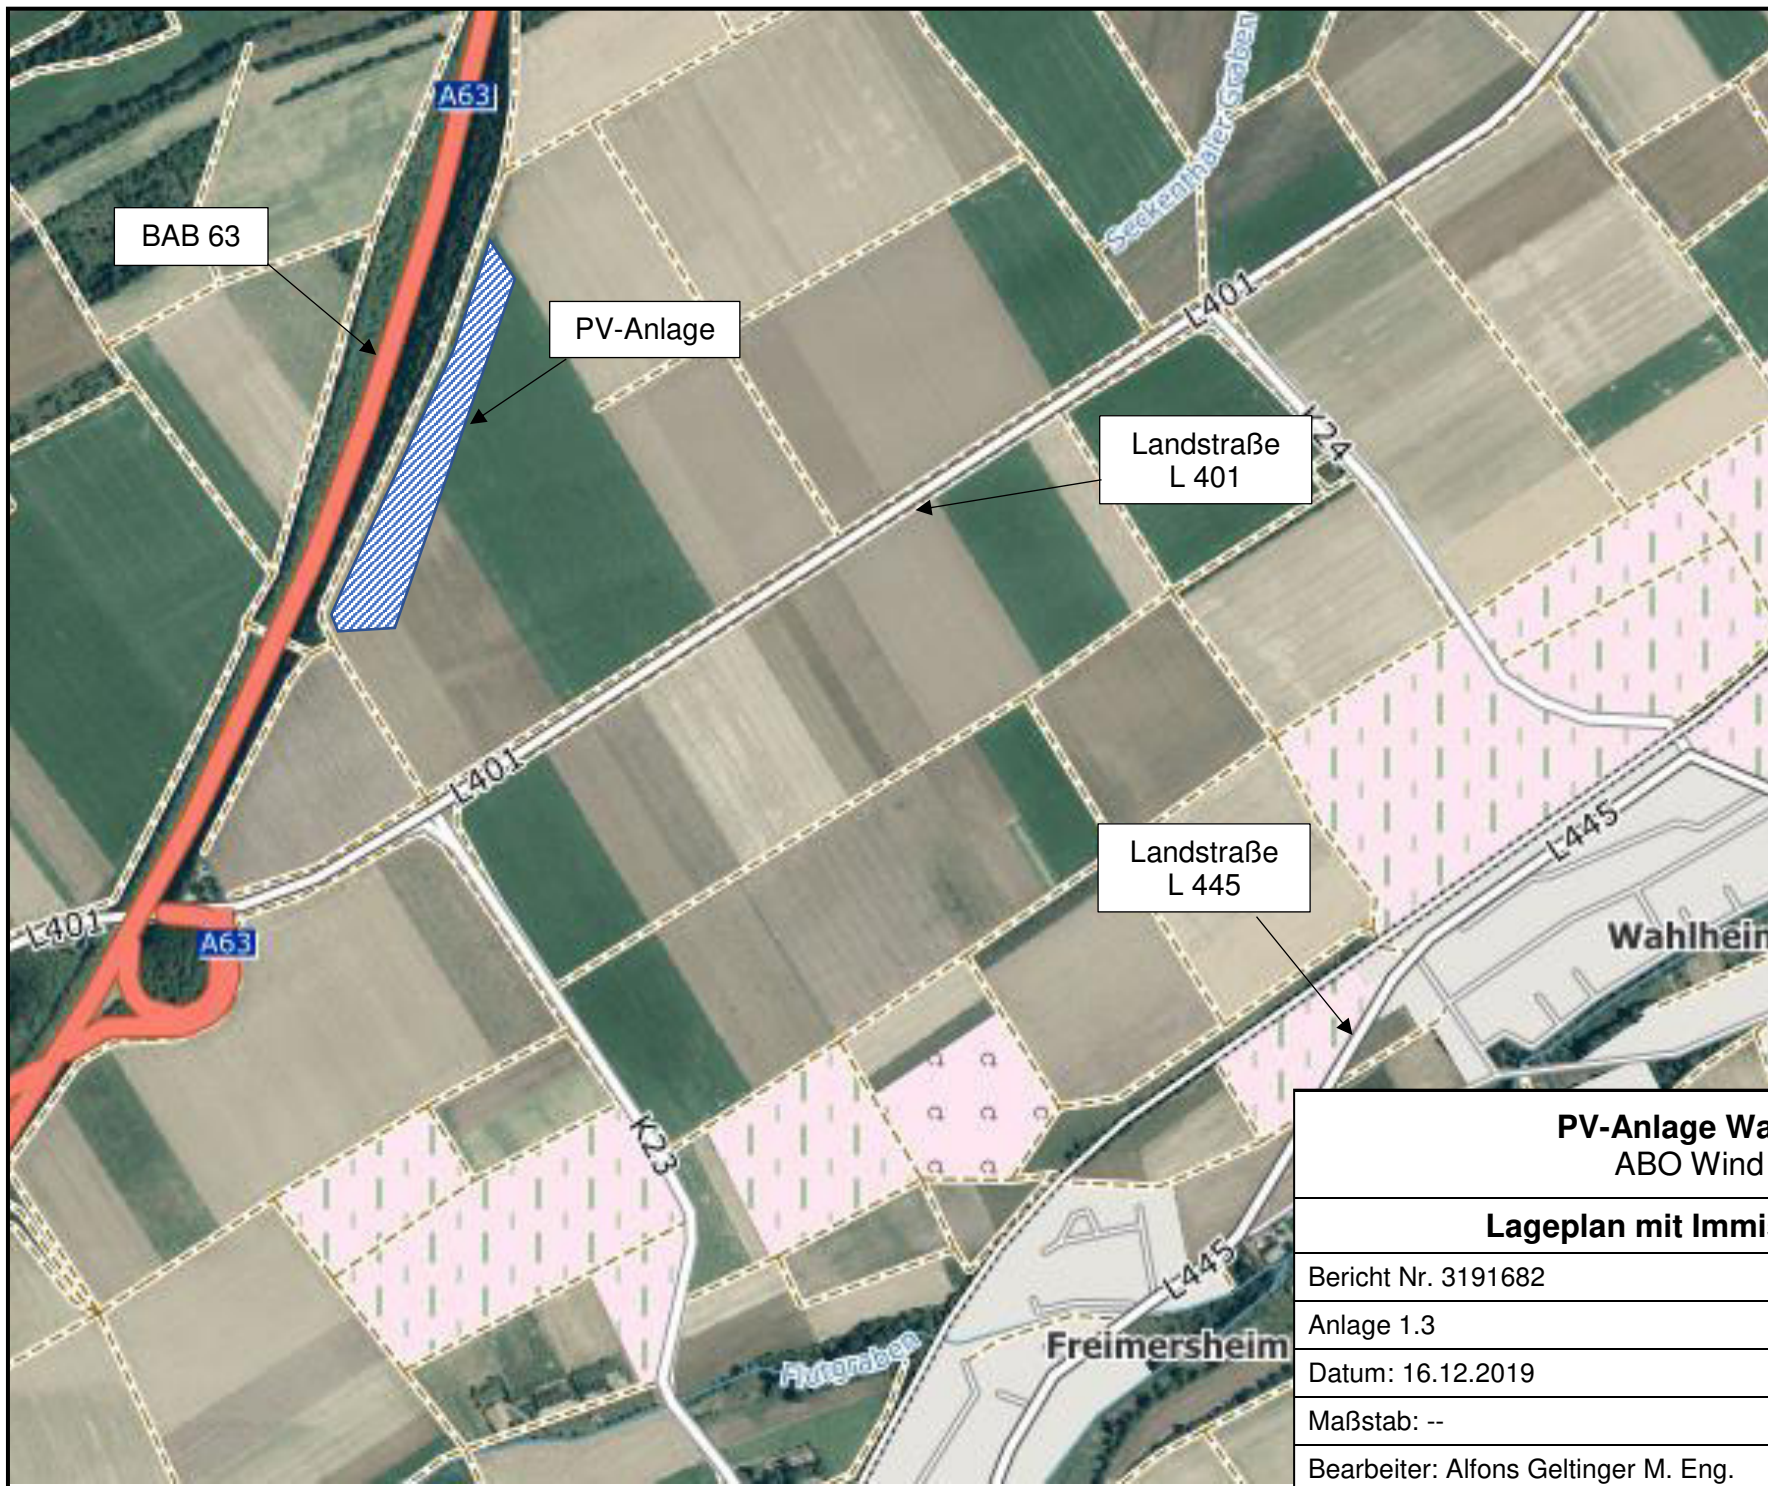

PV-Anlage

PV Anlage Wahlheim
ABO Wind AG

Orthophoto

Bericht Nr. 3191682

Anlage 1.2

Datum: 16.12.2019

Maßstab: -

Bearbeiter: Alfons Geltinger M. Eng.

PV-Anlage Wahlheim
 ABO Wind AG

Lageplan mit Immissionsorten

Bericht Nr. 3191682

Anlage 1.3

Datum: 16.12.2019

Maßstab: --

Bearbeiter: Alfons Geltinger M. Eng.